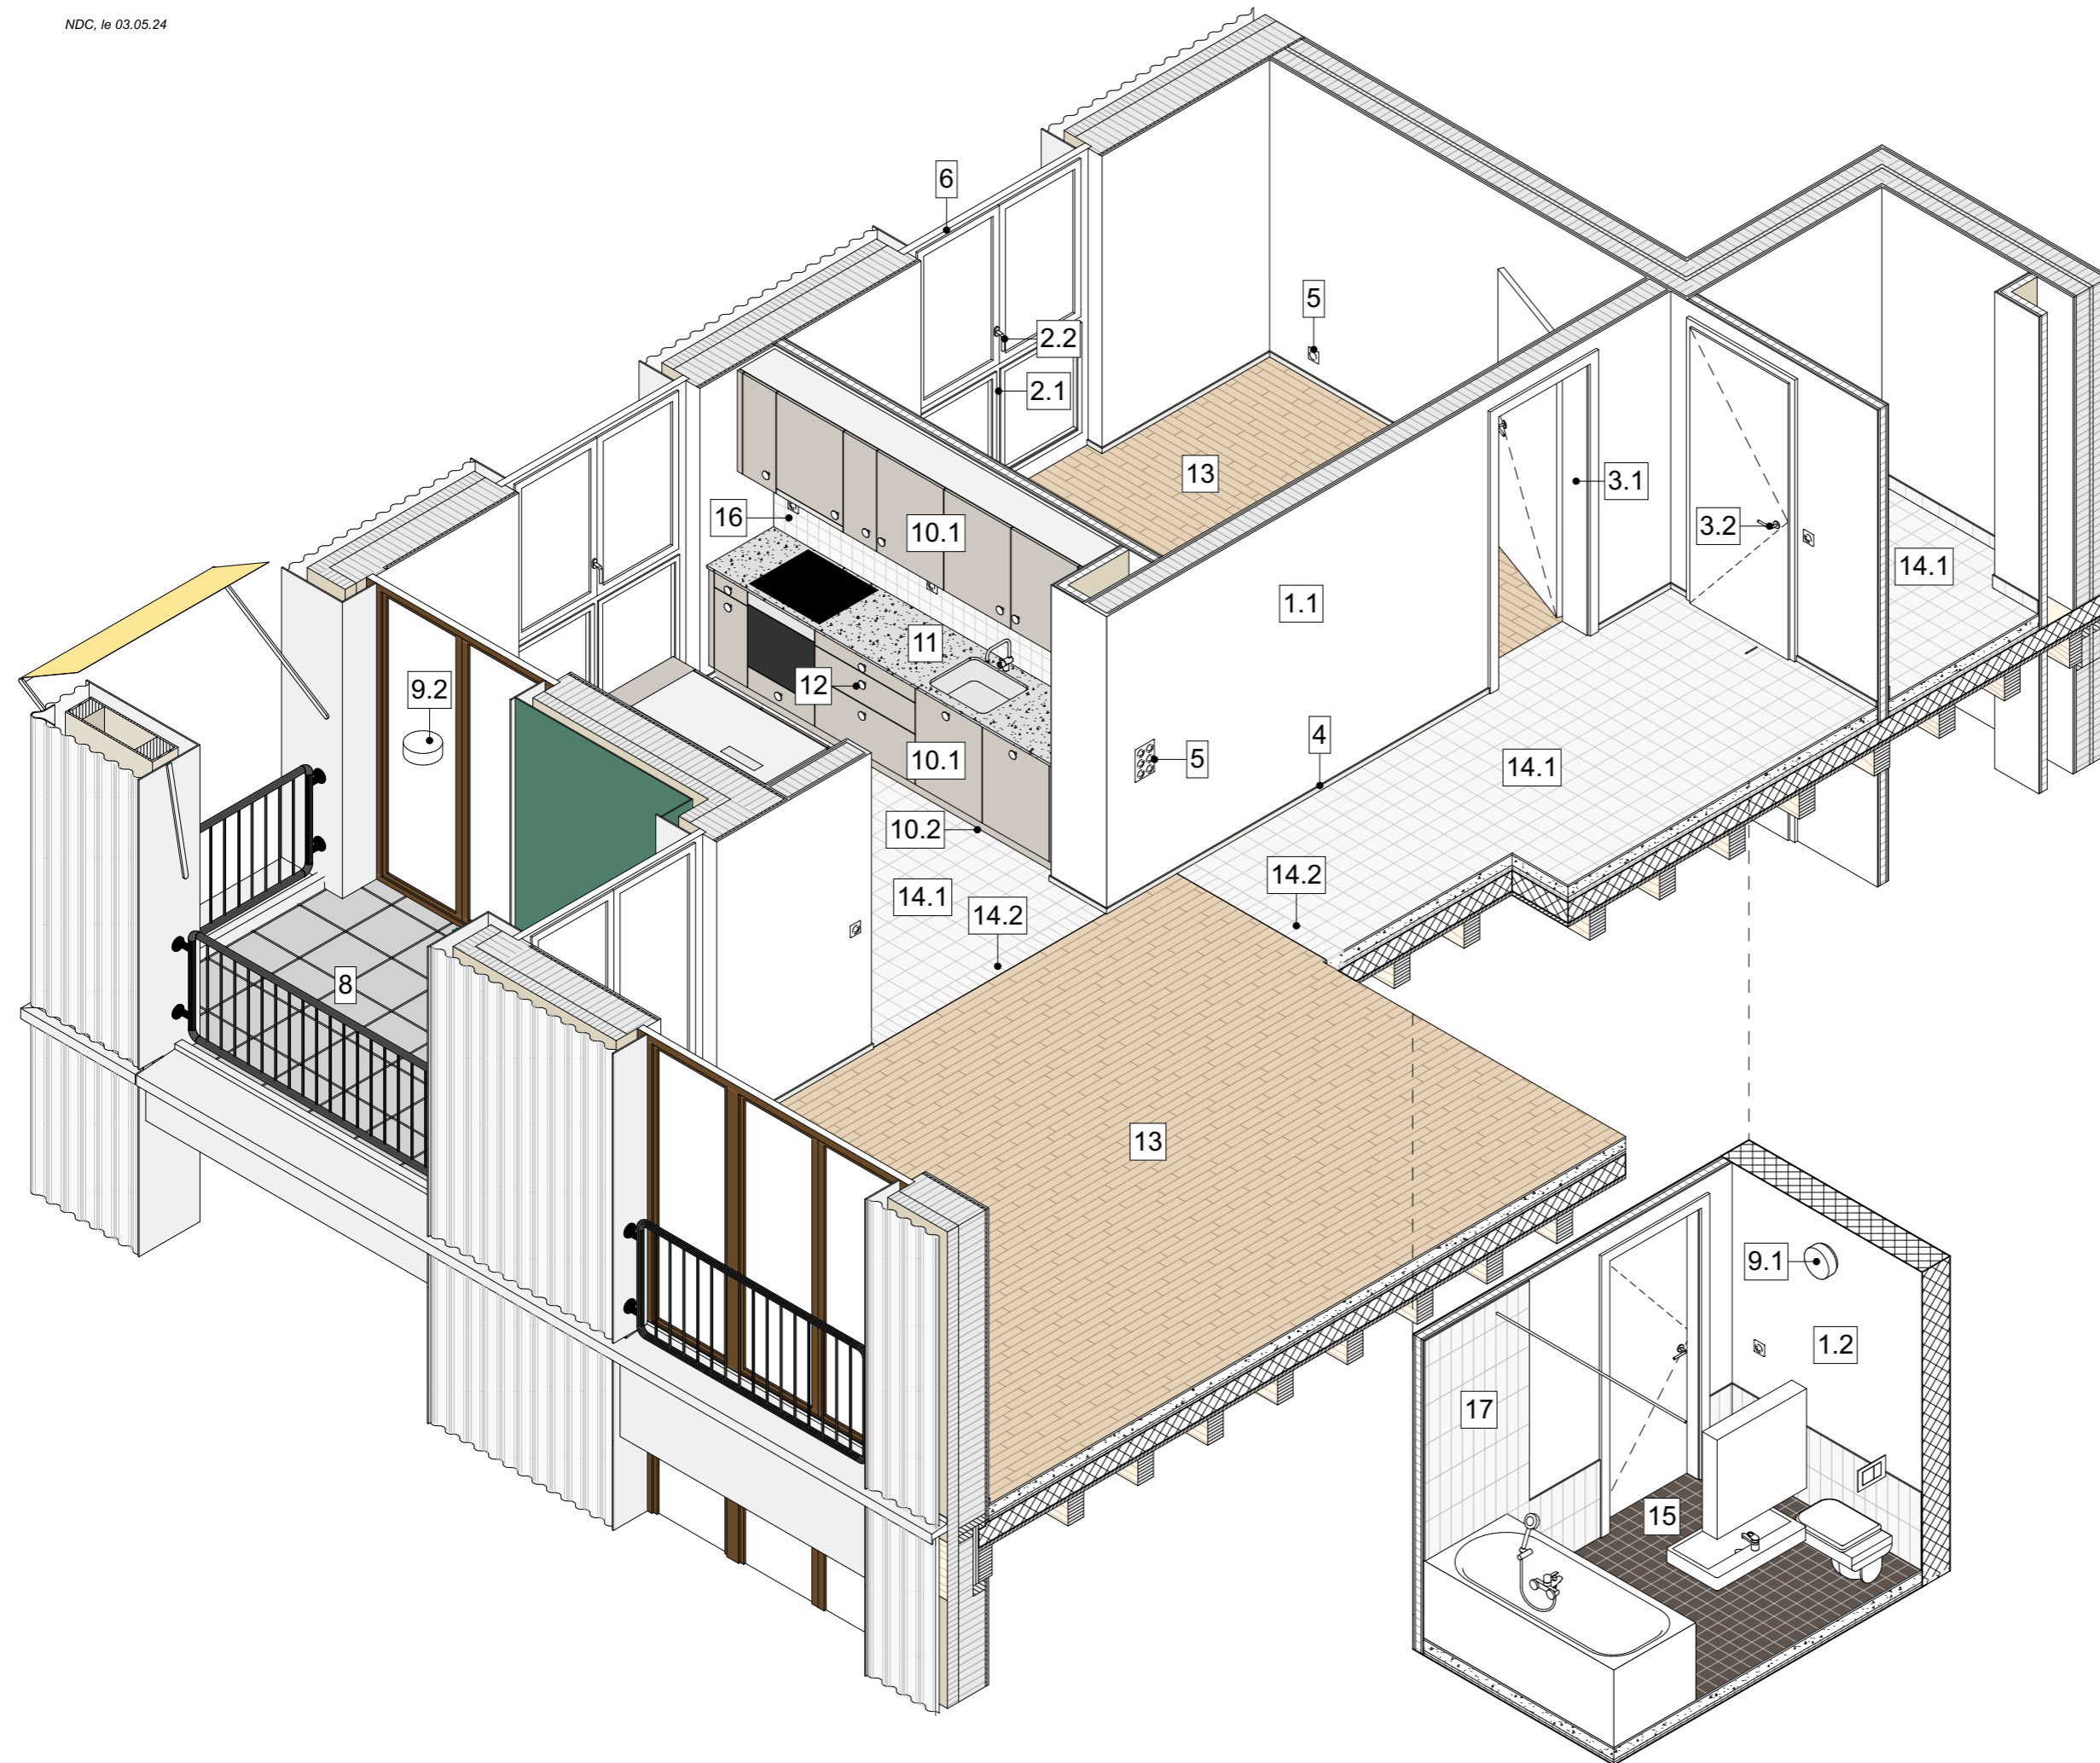

Variante **BASIC**
Vue 1

NDC, le 03.05.24

- 1.1 **Crépis**
enduit 1 mm, blanc
- 1.2 **Peinture émaillée blanche**
- 2.1 **Fenêtre bois-métal**
teinte blanche
- 2.2 **Poignée de fenêtre**, acier inox
- 3.1 **Porte intérieure** Cadre-faux-cadre embrasure
Mélaminé blanc
- 3.2 **Poignée de porte**, acier inox
- 4. **Plinthe** bois massif peint
teinte blanche
- 5. **Prises / interrupteurs**
blanc
- 6. **Réglette de ventilation** autoréglable
- 7. Porte palière côté intérieur
teinte gris clair
- 8. **Dalette balcon** béton sablé
40 x 40 cm
- 9.1 **Lampe salle de bain** Applique
- 9.2 **Lampe loggia**
Plafonnier pour l'extérieur
- 10.1 **Meuble faces** mélaminé
teinte gris chaud
- 10.2 **Meuble plinthe** mélaminé
teinte gris chaud
- 11. **Plan de travail**, pierre naturelle
Granite moucheté noir/blanc
- 12. **Poignée de meuble**
aspect inox brossé
- 13. **Parquet** chêne naturel verni mat
- 14.1 **Carreaux de sol** grès cérame non émaillé
Gris clair - 15 x 15 cm
Joins - Gris clair
- 14.2 **Frise** grès cérame non émaillé
Gris clair - 7.5 x 15
- 15. **Carreaux de sol** grès cérame non émaillé
Brun - 10 x 10 cm
Joins - Gris clair standard
- 16. **Carreaux** grès cérame non émaillé
Gris clair - 10 x 10 cm
Joins - Gris clair
- 17. **Faïence** émaillée
Gris perle - 10 x 30 cm
Joins - Gris clair