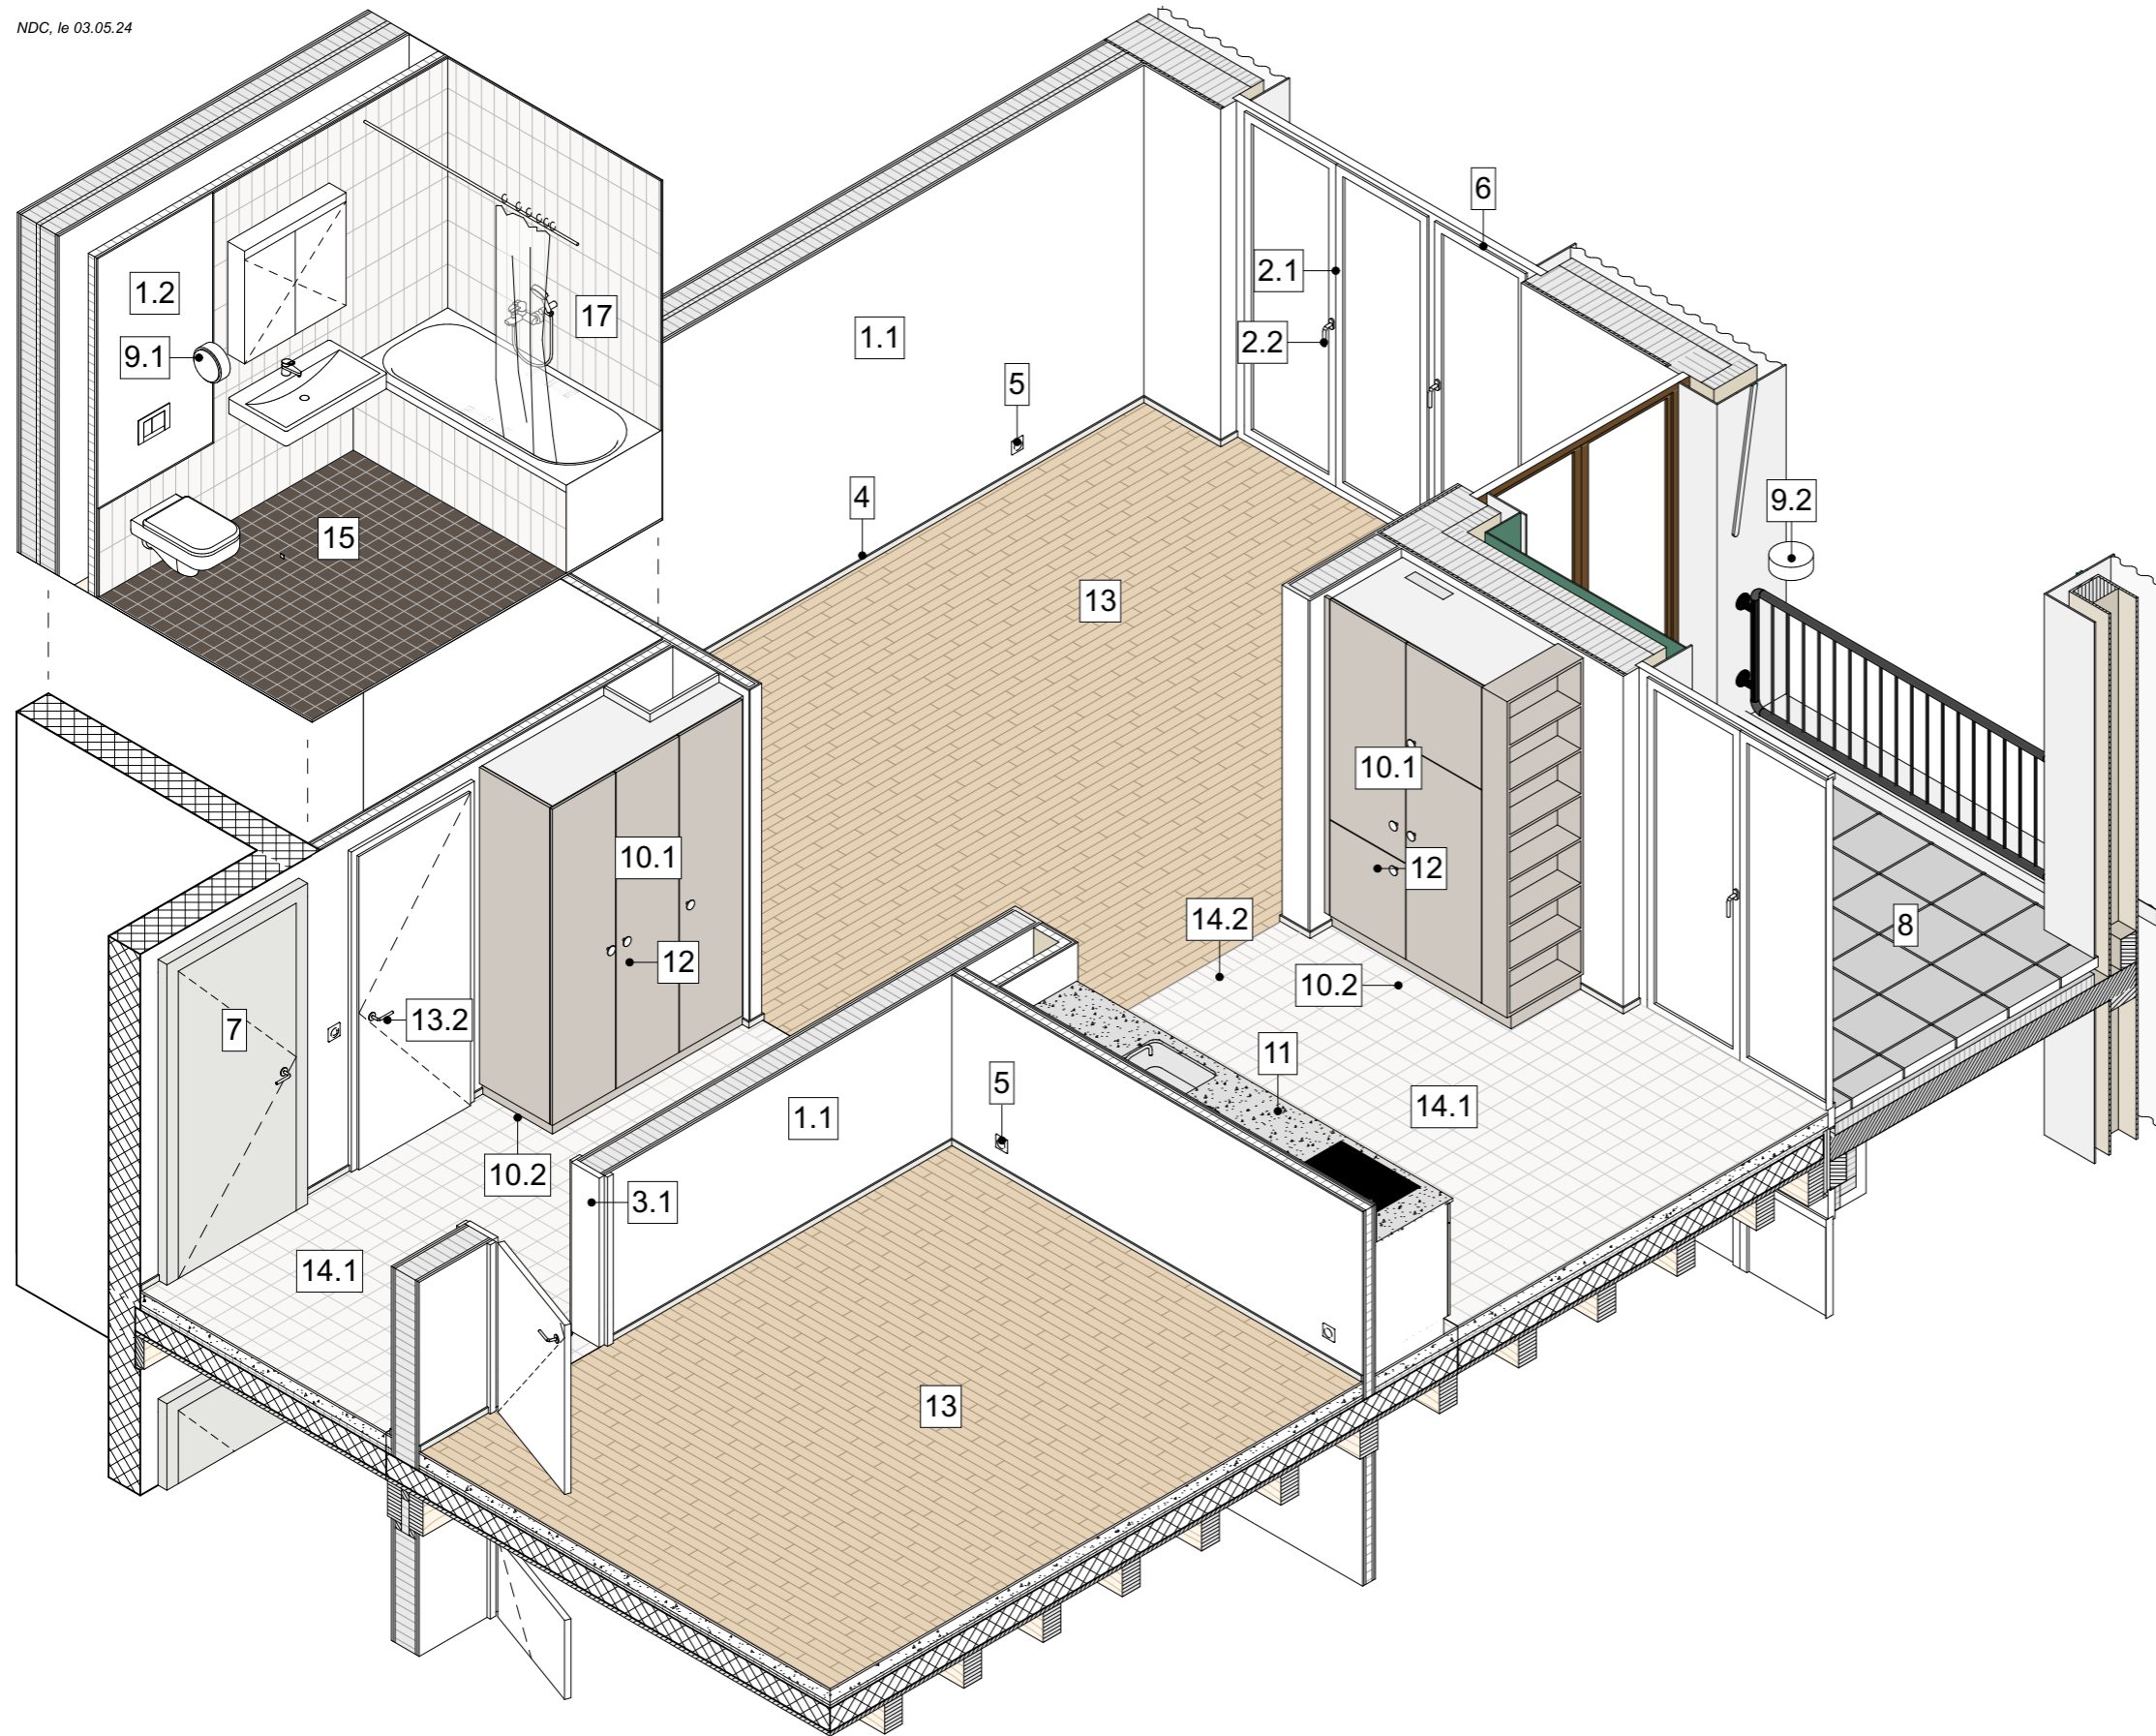

Variante **BASIC**
Vue 2

NDC, le 03.05.24

- 1.1 **Crépis**
  enduit 1 mm, blanc
- 1.2 **Peinture émaillée blanche**
- 2.1 **Fenêtre** bois-métal
  teinte blanche
- 2.2 **Poignée de fenêtre**, acier inox
- 3.1 **Porte intérieure** Cadre-faux-cadre embrasure
  Mélaminé blanc
- 3.2 **Poignée de porte**, acier inox
4. **Plinthe** bois massif peint
  teinte blanche
5. **Prises / interrupteurs**
  blanc
6. **Réglette de ventilation** autoréglable
7. **Porte palière** côté intérieur
  teinte gris clair
8. **Dalette balcon** béton sablé
  40 x 40 cm
- 9.1 **Lampe salle de bain** Applique
- 9.2 **Lampe loggia**
  Plafonnier pour l'extérieur
- 10.1 **Meuble faces** mélaminé
  teinte gris chaud
- 10.2 **Meuble plinthe** mélaminé
  teinte gris chaud
11. **Plan de travail**, pierre naturelle
  Granite moucheté noir/blanc
12. **Poignée de meuble**
  aspect inox brossé
13. **Parquet** chêne naturel verni mat
- 14.1 **Carreaux de sol** grès cérame non émaillé
  Gris clair - 15 x 15 cm
  Joints - Gris clair
- 14.2 **Frise** grès cérame non émaillé
  Gris clair - 7.5 x 15
15. **Carreaux de sol** grès cérame non émaillé
  Brun - 10 x 10 cm
  Joints - Gris clair standard
16. **Carreaux** grès cérame non émaillé
  Gris clair - 10 x 10 cm
  Joints - Gris clair
17. **Faïence émaillée**
  Gris perle - 10 x 30 cm
  Joints - Gris clair